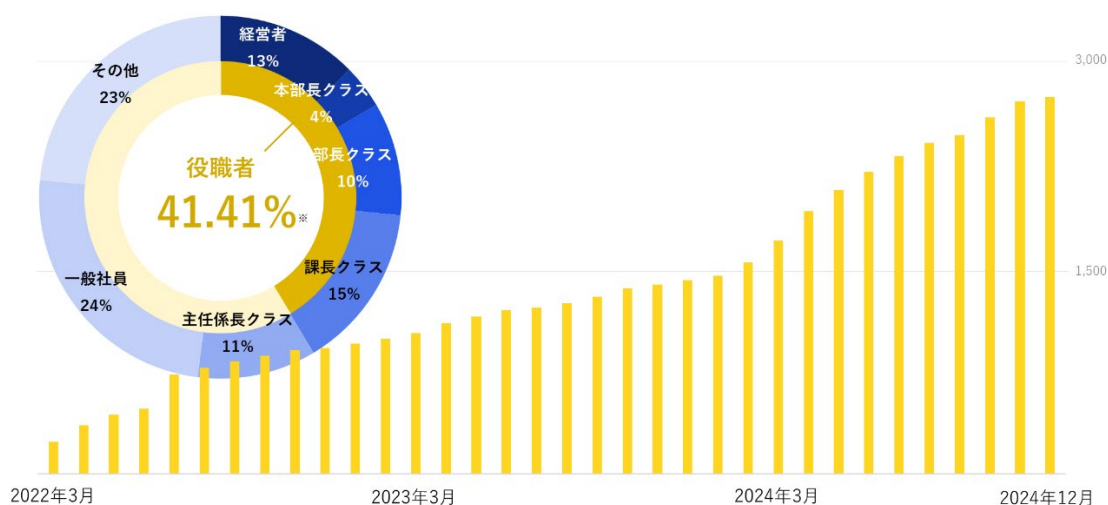

CCReB GATEWAY
3rd
Anniversary

■ **CCReB GATEWAY とは？**

GATEWAY は**会員登録・利用料無料**のサイトで、会員登録を頂くことでサイト上の全てのコンテンツを**機能無制限**でご利用頂くことが可能です！

上場企業の経営動向に関する情報を集約し**“情報過多で忙しいビジネスパーソンがデイリーで使用出来るポータルサイト”**をコンセプトに機能構成しており、企業の開示情報をもとに 365 日テキスト解析を行いワードクラウド化による直感的な経営動向の把握を可能とする「ホットワード分析」を中心に、2018 年以降の上場企業の適時開示情報を集約した「IR ストレージ」やククレブ総合研究所によ

る開示資料の統計データをもとにした最新の経営トレンド調査レポートを収録する「総研レポート」など、忙しいビジネスパーソンに役立つ様々な情報が詰まっています。

>> [CCReB GATEWAY](#) CCReB GATEWAY いますぐ登録! <<

会員数は昨年1年間で大幅に伸長し、まもなく3,000人を突破するなど急成長中です。会員属性の内訳は課長クラス以上の会員が40%超を占めており、役職者を中心に多くのビジネスパーソンに企業経営動向の調査ツールとしてご活用頂いています！

<会員数推移と会員属性内訳>

※2024年12月31日時点

■ 今夏にリニューアルを予定！

GATEWAY はサイト開設以降、多くのユーザーにご利用頂くなかで、「自身の興味のある情報をすぐ見られるように出来ないか」「興味のある業界に関するニュースを GATEWAY で配信できないか」等のお声を数多くお寄せ頂いています。

サイト開設から 4 年目を迎え、ククレブグループならではの BtoB ポータルサイトとして成長をさせていくにあたり、ユーザーの声をもとに今夏サイトの大規模リニューアルを実施し、ユーザー独自のカスタマイズ機能・ビジネス/業界関連ニュースの配信機能を追加することで、更に”ビジネスパーソンがデイリーで使用出来るポータルサイト“をパワーアップしていく予定です。